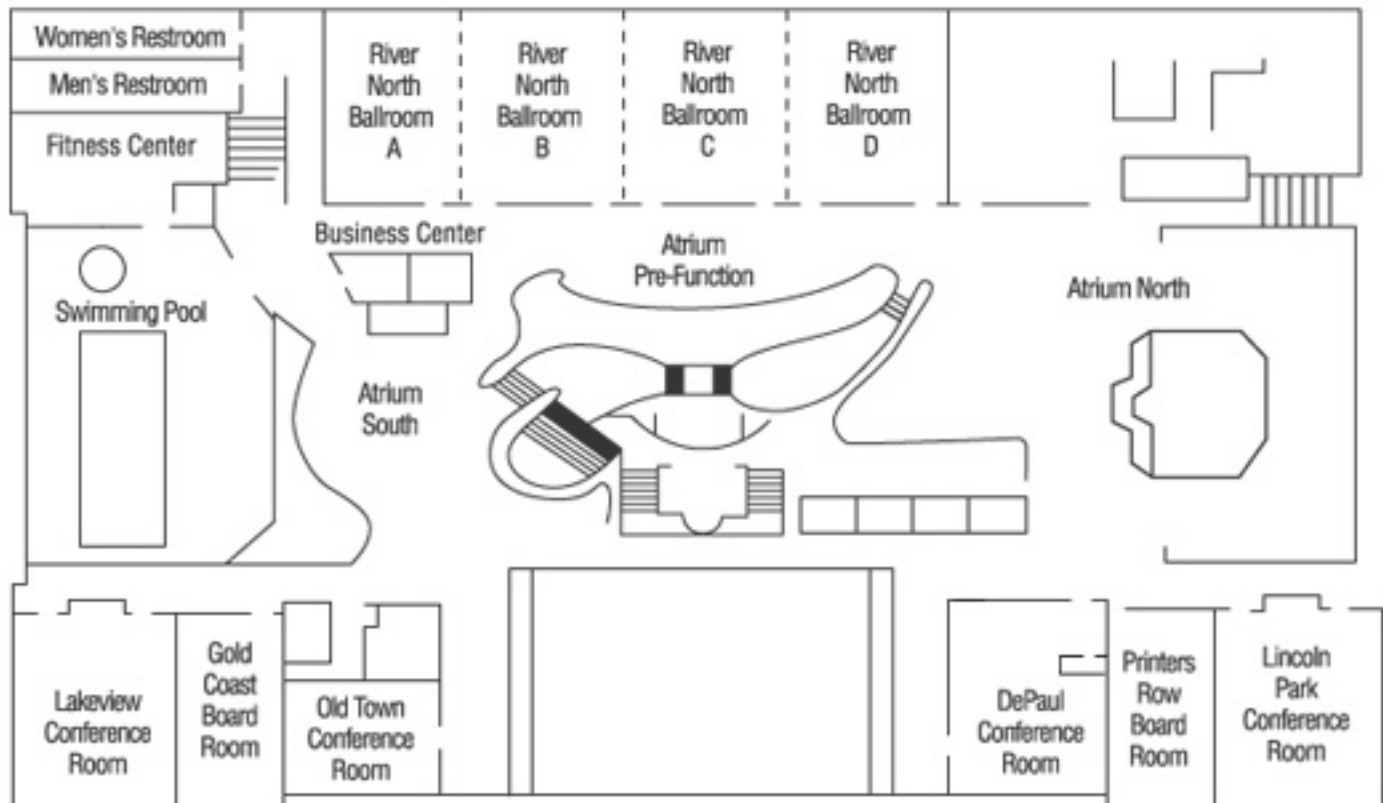

## 2nd Floor

<i>Room Name</i>	<i>Banquet Rounds</i>	<i>Reception</i>	<i>Theater</i>	<i>Classroom</i>	<i>U-Shape</i>	<i>Hollow Square or Conference</i>	<i>Square Feet</i>	<i>Dimensions</i>
<b>River North</b>	210	330	230	140	N/A	N/A	3,072	96 x 32
<b>River North A</b>	40	50	60	24	30	28	576	18 x 32
<b>River B,C or D</b>	60	60	75	45	33	30	832	26 x 32
<b>Lakeview</b>	60	75	80	45	30	30	800	25 x 32
<b>Lincoln Park</b>	60	75	80	45	30	30	800	25 x 32
<b>Old Town</b>	40	40	40	24	20	20	530	22 x 25
<b>De Paul</b>	60	75	80	45	30	30	800	25 x 32
<b>Gold Coast</b>	N/A	N/A	N/A	N/A	N/A	16	336	12 x 25
<b>Printer's Row</b>	N/A	N/A	N/A	N/A	N/A	16	336	12 x 25
<b><i>Café/Banquet</i></b>								
<b>Atrium</b>	154/192	220	N/A	N/A	N/A	N/A	4,600	N/A
<b>Atrium Pre-function</b>	30/48	50	N/A	N/A	N/A	N/A	600	N/A
<b>Atrium South</b>	50/48	70	N/A	N/A	N/A	N/A	1,400	N/A
<b>Atrium North</b>	70/96	100	N/A	N/A	N/A	N/A	2,600	N/A